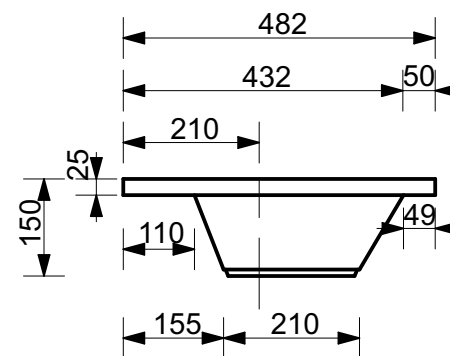

**ЭСТЕТ**

г. Кострома, ул. Московская д. 105  
тел. 8 (4942) 33 61 71

**РАКОВИНА "ДАЛЛАС" 1500Х482 (правая)**

**ПРОИЗВОДСТВО ИЗДЕЛИЙ ИЗ ЛИТЬЕВОГО МРАМОРА**  
\*Допустимое отклонение линейных размеров  $\pm 5$  мм