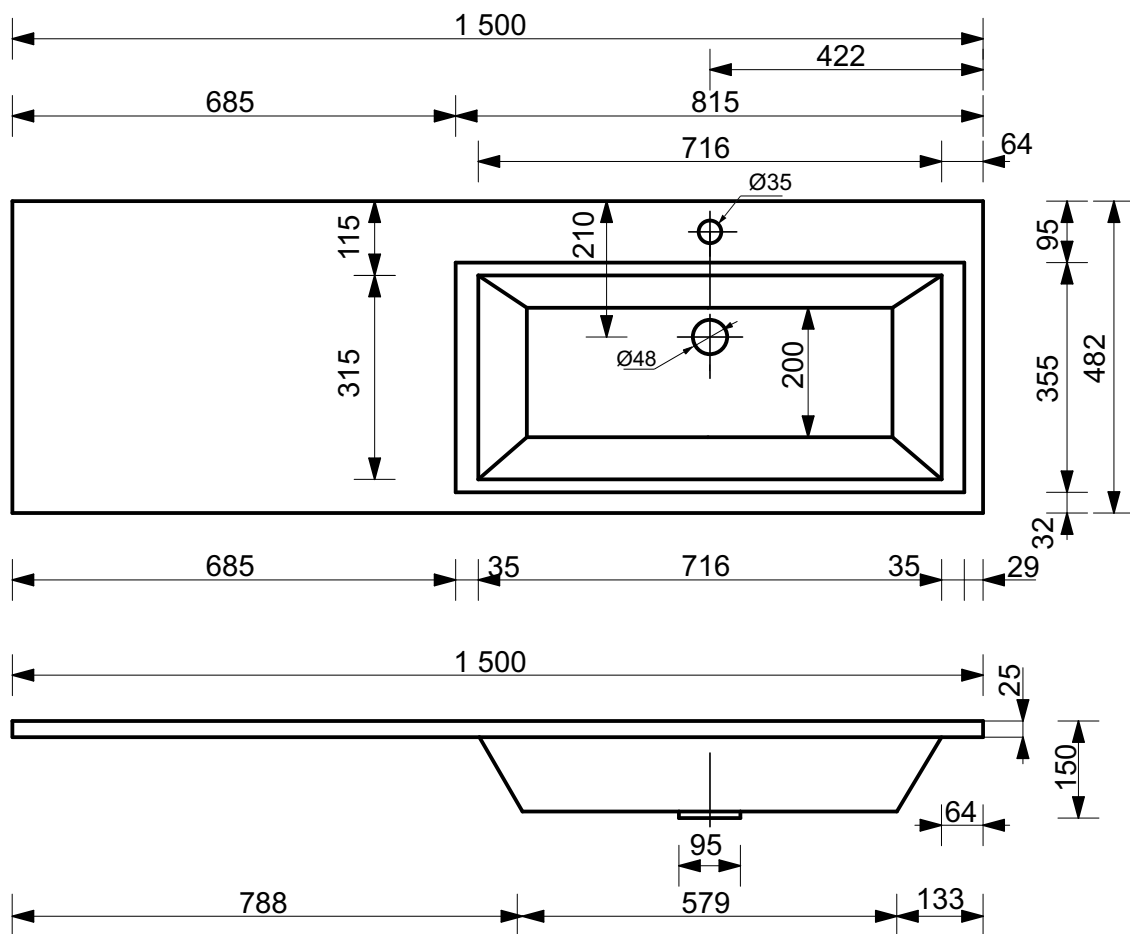

**ЭСТЕТ**

г. Кострома, ул. Московская д. 105  
тел. 8 (4942) 33 61 71

**РАКОВИНА "ДАЛЛАС" 1500Х482 (правая)**

**ПРОИЗВОДСТВО ИЗДЕЛИЙ ИЗ ЛИТЬЕВОГО МРАМОРА**  
\*Допустимое отклонение линейных размеров  $\pm 5$  мм